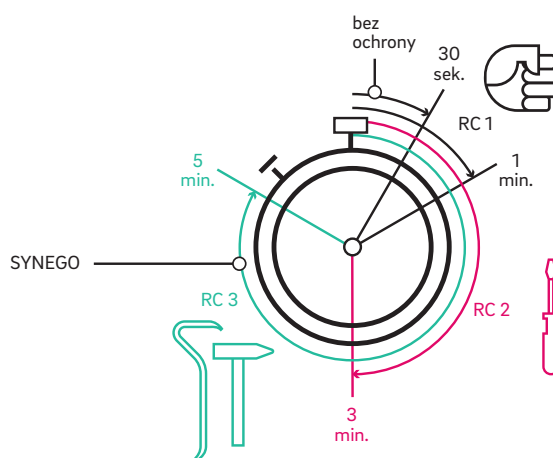

Bezpieczeństwo do klasy odporności na włamanie RC 3

Okna o klasie odporności RC 1 mają niską odporność na włamanie i dlatego można je pokonać w stosunkowo krótkim czasie. Natomiast wyższe klasy odporności wymagają znacznie więcej czasu, a przede wszystkim ciężkich narzędzi.

Okna SYNEGO bez trudu osiągają klasę odporności na włamanie RC 2. Zastosowanie dodatkowych środków umożliwia również spełnienie wymogów klasy RC 3.