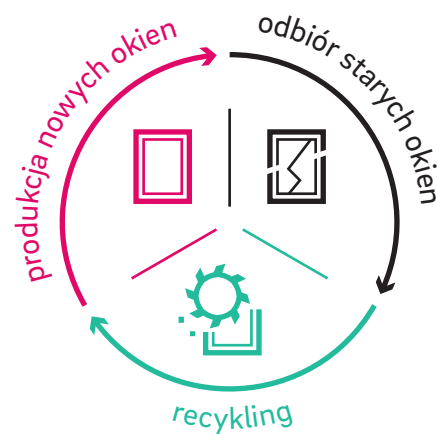

Zrównoważone aktywne życie

REHAU, jako firma aktywnie działająca na całym świecie, ponosi szczególną odpowiedzialność za ludzi i środowisko. Z tego względu stale optymalizujemy wykorzystanie zasobów oraz efektywność energetyczną naszych zakładów i naszych produktów. Profile okienne REHAU ze znakiem EcoPuls już dziś zawierają od 40% do 75% materiału z recyklingu, co oznacza pozytywny wpływ na środowisko naturalne.

REHAU
EcoPuls

Sustainability
Competence

Obieg tworzyw sztucznych

Z odpadów produkcyjnych oraz starych okien powstają nowe i trwałe systemy okienne – o takiej samej jakości, jak okna REHAU z materiałów nieprzetwarzanych. Materiał jest czyszczony, kruszony, sortowany i odpowiednio uszlachetniany. Powstały w ten sposób recyklat jest ponownie wykorzystywany w wewnętrznym rdzeniu nowych profili okiennych.

W REHAU sami dbamy o kompletny proces cyklu życia tworzywa – jest to unikalne na rynku okiennym.

Certyfikowany zrównoważony rozwój

Wszystkie europejskie fabryki profili okiennych REHAU posiadają niezależny znak jakości VinylPlus, przyznawany za zrównoważoną produkcję. Na każdym etapie tworzenia wartości, takim jak pozyskiwanie surowców, przetwarzanie, a także recykling, nasze zakłady spełniają rozmaite surowe kryteria.