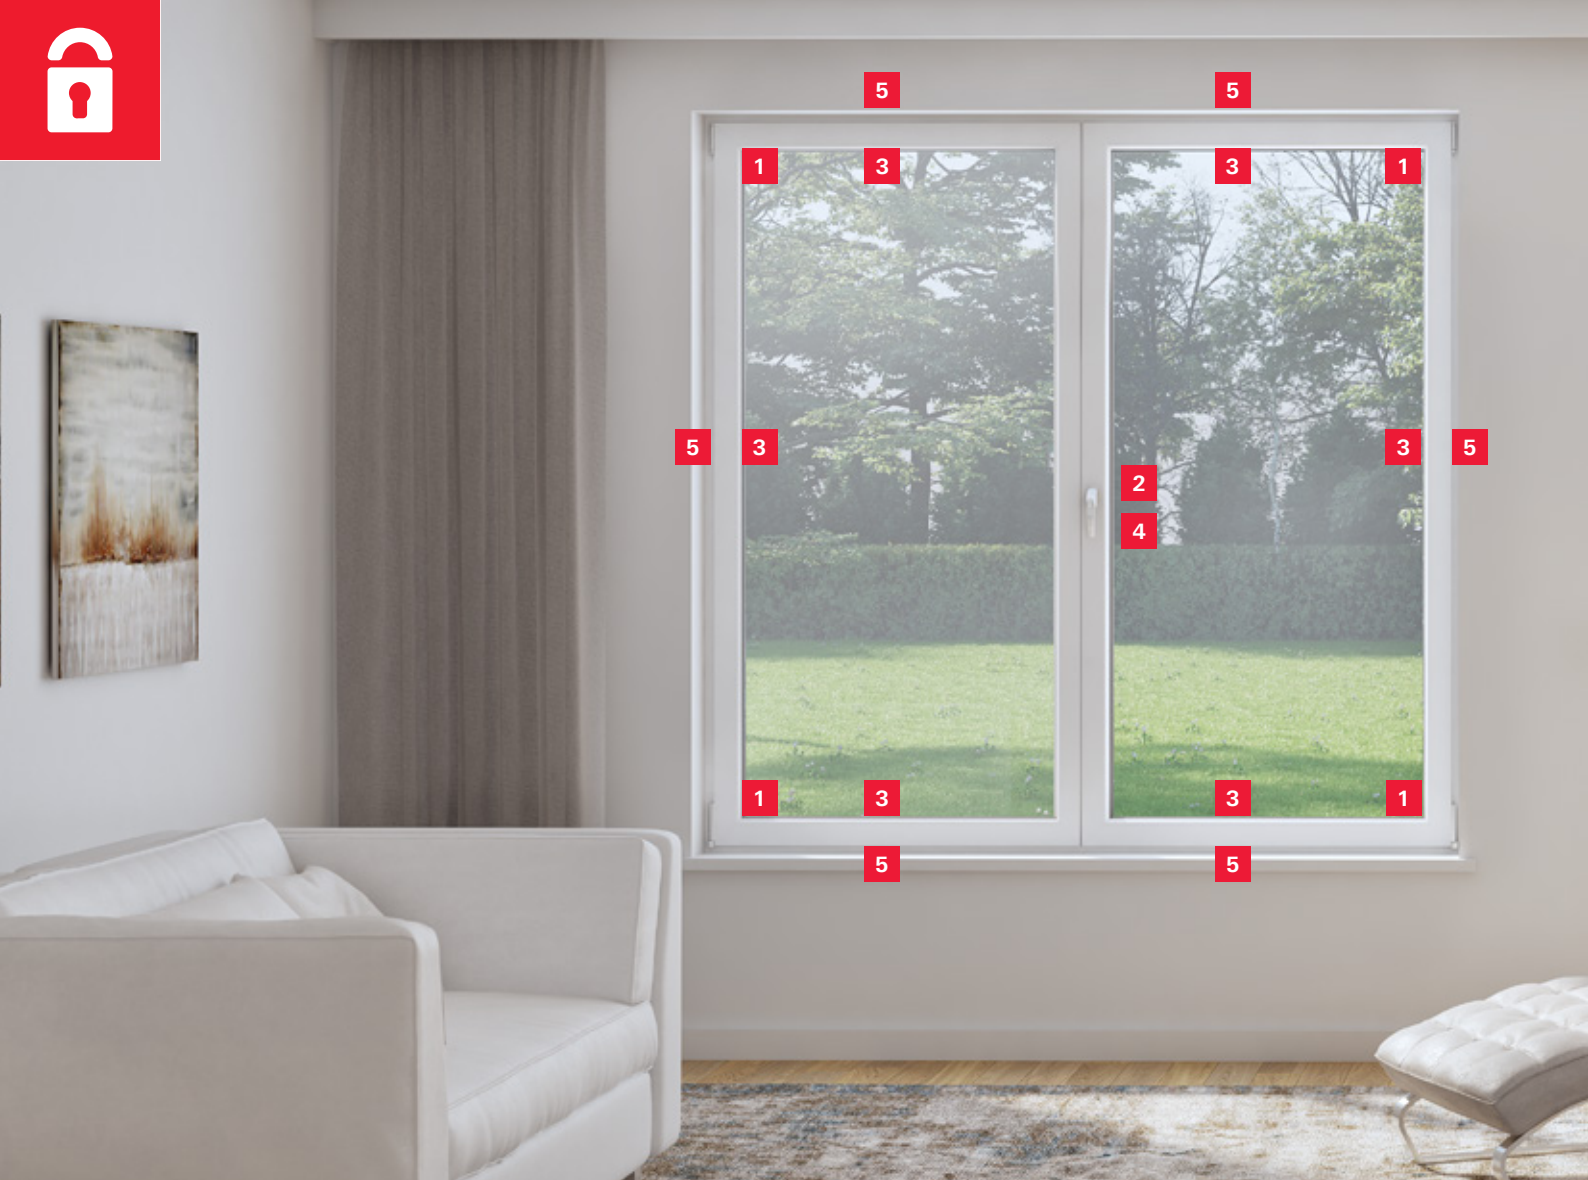

Sichere Roto NX-Lösungen

1 Bänder

Die Standardlösung umfasst Bänder für bis zu 130 kg Flügelgewicht; Sonderlösung – bis zu 150 kg. Große Formate? Mit Roto NX ist das kein Problem und mit dritter Glasscheibe bleibt mehr Wärme zu Hause.

3 Sicherheits-Pilzzapfen

Sicherheitszapfen aus gehärtetem Stahl sorgen in Verbindung mit Sicherheitsschließstücken **5** für den perfekten Verschluss.

5 Sicherheitsschließstück

Dank robuster Schrauben und perfekter Anpassung mit Schließzapfen **3** bieten die Sicherheitsschließstücke wirksamen Einbruchschutz.

2 Abschließbarer Fenstergriff

Abschließbarer Fenstergriff verhindert gewaltsames Verschieben und Entriegeln des Beschlags von außen.

4 Anbohrschutz

Unsichtbarer Bohrschutz verhindert das Durchbohren des Getriebes und das Verschieben des Beschlags.