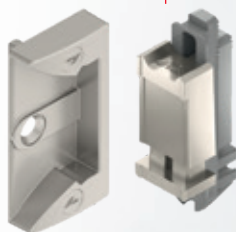

Spaltlüftung in jedem Fenster

In jedem Fenster mit Roto NX ist eine Spaltlüftung im Standard eingebaut. Sie ermöglicht die Versorgung mit frischer Luft und sorgt für ein gesundes und angenehmes Raumklima. Bestellen Sie einen Griff mit 45° Rastung für die Spaltlüftungsposition!

Balkontürschnapper

Ermöglicht Abschießen der Balkontür von Außenseite und hält sie in geschlossener Position.

So wird es innen nicht kalt und die Tür wird beim Luftzug nicht plötzlich und unkontrolliert geschlagen. Nach dem Ausgang reicht es, die Tür mit einem bequemen Griff zu schließen.

Fensterantrieb Roto E-Tec Drive

Mit dem elektrischen Fensterantrieb Roto E-Tec Drive lassen sich Fenster vollautomatisch kippen und verriegeln. Bei starkem Wind oder Regen schließt das Fenster automatisch. Auch regelmäßige Lüftungsintervalle sind programmierbar.

Smart home ready

Fenster mit Roto NX-Beschlägen lassen sich in Smart Home Systeme integrieren. Der neue Roto Com-Tec Funksensor erkennt, ob der Flügel geschlossen oder nur herangezogen ist. Der Glasbruchmelder signalisiert einen Einbruchversuch durch das Fenster. Auch wenn man nicht zu Hause ist!