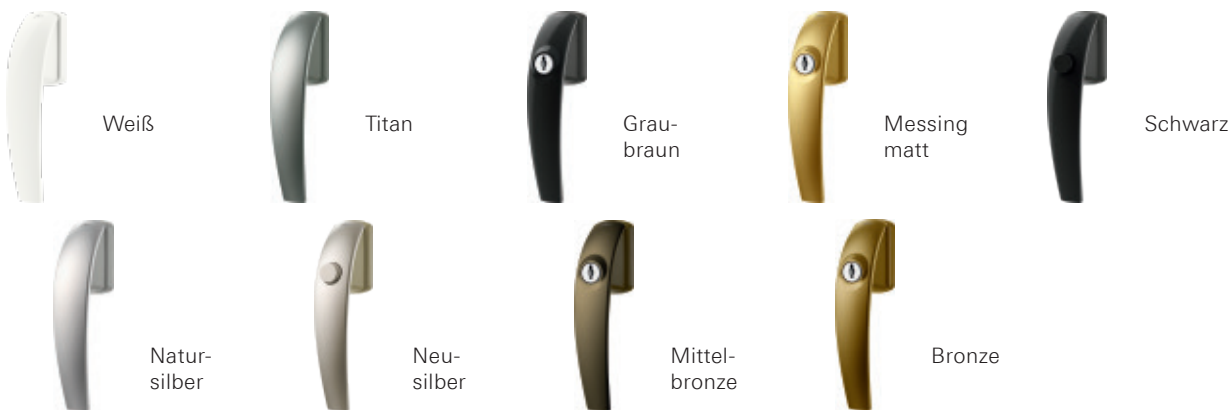

Die Schönheit steckt im Detail

Fenster sollen nicht nur fehlerfrei funktionieren, sondern auch mit hervorragender Ästhetik und modernem Design überzeugen. Deswegen sorgt Roto für die Details: formschöne Abdeckkappen, edle Pulverbeschichtung der Bänder und verdeckter Anschlag von Schrauben. Außerdem ermöglichen Roto NX-Beschläge dank der hohen Traglasten die Ausstattung von modernen, hellen Räumen mit beeindruckend großen Fenstern.

Große Auswahl von Griffen in verschiedenen Farben