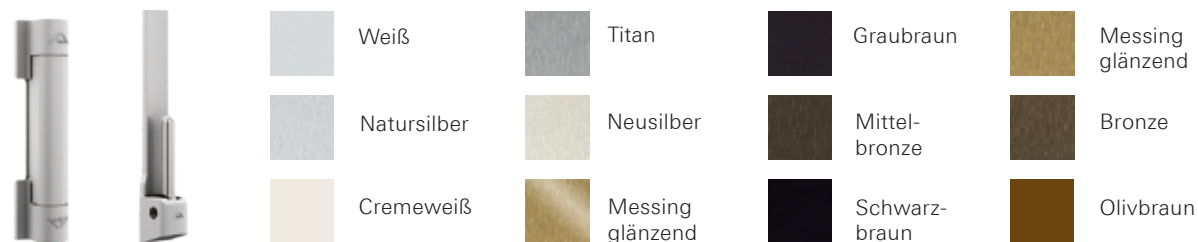

Abdeckkappen in unterschiedlichen Farben