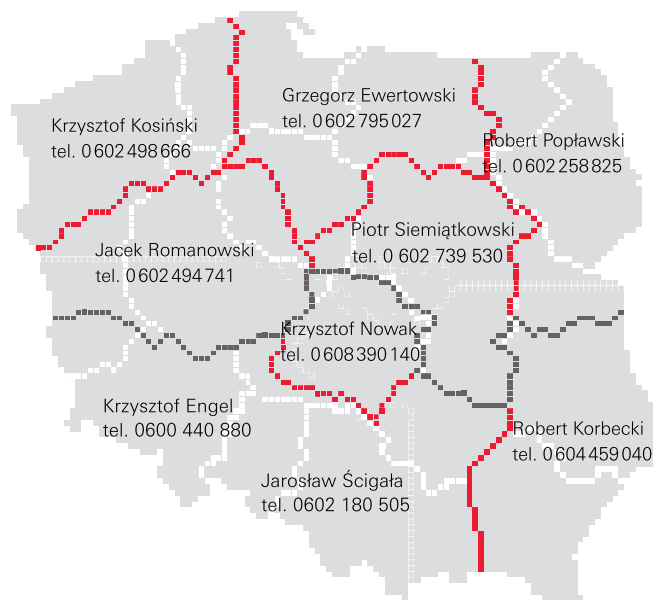

Roto – zawsze blisko klienta!
Regionalni doradcy techniczni

Roto Frank Okucia Budowlane Sp. z o.o.
Technologia okien i drzwi

Wał Miedzeszyński 402
03-994 Warszawa

Telefon +48 22 / 567 09 00 do -04
info.pl@roto-frank.com

www.roto-frank.pl

Zasięg ogólnopolski

Kierownictwo handlowe

Mirosław Bogdalski (Polska południowa)
tel.: 0 604 956 012

Rafał Osiński (Polska północna)
tel.: 0 795 342 177

Okucia do okien z aluminium

Mariusz Rutkowski
tel.: 0 502 340 646

Marcin Micek
tel.: 0 602 795 025

**Serwis
oprogramowania**

Marcin Chrostowski
tel.: 0 602 224 959

Produkty do drzwi

Agnieszka Gil
tel.: 0 504 186 660

Leszek Rumiński
tel.: 0 691 858 889

Roto Lean

Rafał Koźlik
tel.: 0 602 795 026

Uniwersalne systemy okuć do wszystkich rozwiązań od jednego dostawcy:

Roto Tilt&Turn | System okuć rozwierno-uchyłnych do okien i drzwi balkonowych

Roto Sliding | Systemy okuć do wielkopowierzchniowych, przesuwanych okien i drzwi tarasowych

Roto Door | Kompleksowe rozwiązania okuć do drzwi

Roto Equipment | Akcesoria uzupełniające do okien i drzwi