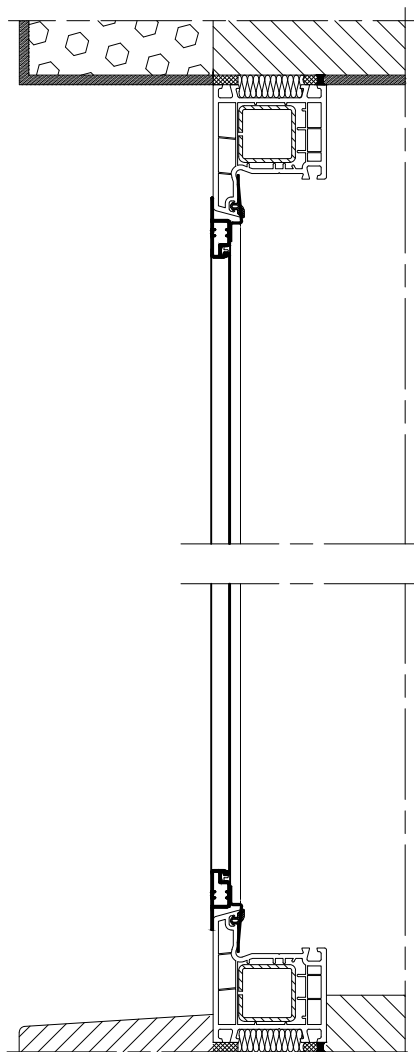

Oznaczenie katalogowe systemu

Tytuł rysunku

MRS/MRSZ

Moskitiery - przykłady zabudowy

Piktogram (oznaczenie przekroju)

Skala 1:4

Skala rysunku

1 MRS - 01

Hmax = 1200 mm
Lmax = 1200 mm
Fmax = H x L = 1.44 m²

Profil PG/SZ MRS z PL MRS

Hmax = 2300 mm
Lmax = 1300 mm
Fmax = H x L = 2.99 m²

MRSZ Moskitiera ramkowa stała - do okien aluminiowych (zlicowanych)

Profil PG MRSZ

Hmax = 1500 mm
Lmax = 1500 mm
Fmax = H x L = 2.25 m²

Profil PG MRSZ z PL MRSZ

Hmax = 2500 mm
Lmax = 1500 mm
Fmax = H x L = 3.75 m²

MRS/MRSZ

Profile moskitier

MRS Moskitiera ramkowa stała

Skala 1:1

MRSZ Moskitiera ramkowa stała - do okien aluminiowych (zlicowanych)

Moskitiery - przykłady zabudowy

Skala 1:4

1 MRS - 01

Moskitiery - przykłady zabudowy

Skala 1:4

2 MRS - 01

Moskitiery - przykłady zabudowy

Skala 1:4