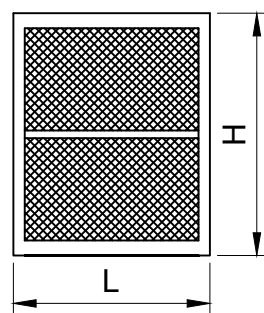

Data aktualizacji

06/2018

MRS / 03

Numer strony

Numer przekroju (zgodny z piktogramem)

Wariant przekroju

1 MRS - 01

System

Maksymalne wymiary moskitier

MRS Moskitiera ramkowa stała

Profil PG MRS

Hmax = 1500 mm
Lmax = 1500 mm
Fmax = H x L = 2.25 m²

Profil PG MRS z PL MRS

Hmax = 2500 mm
Lmax = 1600 mm
Fmax = H x L = 4.0 m²

Profil PG MRS z PG/SZ MRS
Profil PG/SZ MRS

Hmax = 1200 mm
Lmax = 1200 mm
Fmax = H x L = 1.44 m²

Profil PG/SZ MRS z PL MRS

Hmax = 2300 mm
Lmax = 1300 mm
Fmax = H x L = 2.99 m²

MRSZ Moskitiera ramkowa stała - do okien aluminiowych (zlicowanych)

Profil PG MRSZ

Hmax = 1500 mm
Lmax = 1500 mm
Fmax = H x L = 2.25 m²

Profil PG MRSZ z PL MRSZ

Hmax = 2500 mm
Lmax = 1500 mm
Fmax = H x L = 3.75 m²

MRS/MRSZ

Profile moskitier

MRS Moskitiera ramkowa stała

Skala 1:1

MRSZ Moskitiera ramkowa stała - do okien aluminiowych (zlicowanych)