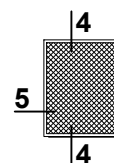

Hmax = 1200 mm
Lmax = 1200 mm
Fmax = H x L = 1.44 m²

Profil PG/SZ MRS z PL MRS

Hmax = 2300 mm
Lmax = 1300 mm
Fmax = H x L = 2.99 m²

MRSZ Moskitiera ramkowa stała - do okien aluminiowych (zlicowanych)

Profil PG MRSZ

Hmax = 1500 mm
Lmax = 1500 mm
Fmax = H x L = 2.25 m²

Profil PG MRSZ z PL MRSZ

Hmax = 2500 mm
Lmax = 1500 mm
Fmax = H x L = 3.75 m²

MRS/MRSZ

Profile moskitier

MRS Moskitiera ramkowa stała

Skala 1:1

MRSZ Moskitiera ramkowa stała - do okien aluminiowych (zlicowanych)

Moskitiery - przykłady zabudowy

Skala 1:4

1 MRS - 01

Moskitiery - przykłady zabudowy

Skala 1:4

2 MRS - 01

Moskitiery - przykłady zabudowy

Skala 1:4

3 MRS - 01

Moskitiery - przykłady zabudowy

Skala 1:4

4 MRS - 02

Moskitiery - przykłady zabudowy

Skala 1:4

5 MRS - 02

Moskitiery - przykłady zabudowy