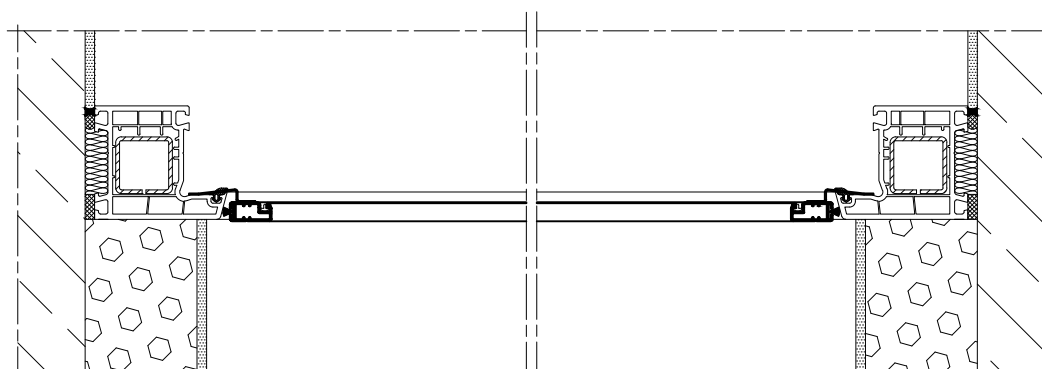

Hmax = 1500 mm
Lmax = 1500 mm
Fmax = H x L = 2.25 m²

Profil PG MRSZ z PL MRSZ

Hmax = 2500 mm
Lmax = 1500 mm
Fmax = H x L = 3.75 m²

MRS/MRSZ

Profile moskitier

MRS Moskitiera ramkowa stała

Skala 1:1

MRSZ Moskitiera ramkowa stała - do okien aluminiowych (zlicowanych)

Moskitiery - przykłady zabudowy

Skala 1:4

1 MRS - 01

Moskitiery - przykłady zabudowy

Skala 1:4

2 MRS - 01

Moskitiery - przykłady zabudowy

Skala 1:4

3 MRS - 01

Moskitiery - przykłady zabudowy

Skala 1:4

4 MRS - 02

Moskitiery - przykłady zabudowy

Skala 1:4

5 MRS - 02

Moskitiery - przykłady zabudowy