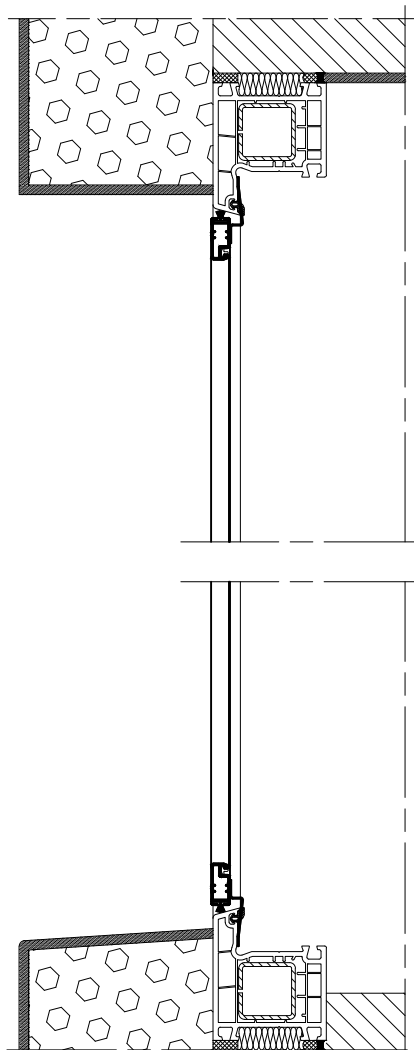

Oznaczenie katalogowe systemu

Tytuł rysunku

MRS/MRSZ

Moskitiery - przykłady zabudowy

Piktogram (oznaczenie przekroju)

Skala 1:4

Skala rysunku

1 MRS - 01

Hmax = 1200 mm
Lmax = 1200 mm
Fmax = H x L = 1.44 m²

Profil PG/SZ MRS z PL MRS

Hmax = 2300 mm
Lmax = 1300 mm
Fmax = H x L = 2.99 m²

MRSZ Moskitiera ramkowa stała - do okien aluminiowych (zlicowanych)

Profil PG MRSZ

Moskitiery - przykłady zabudowy

Skala 1:4

1 MRS - 01

Moskitiery - przykłady zabudowy

Skala 1:4

2 MRS - 01

Moskitiery - przykłady zabudowy

Skala 1:4

3 MRS - 01

Moskitiery - przykłady zabudowy

Skala 1:4

4 MRS - 02

Moskitiery - przykłady zabudowy

Skala 1:4

5 MRS - 02

Moskitiery - przykłady zabudowy