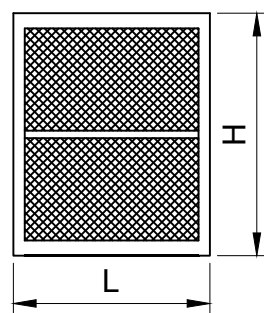

Maksymalne wymiary moskitier

MRS Moskitiera ramkowa stała

Profil PG MRS

Hmax = 1500 mm
Lmax = 1500 mm
Fmax = H x L = 2.25 m²

Profil PG MRS z PL MRS

Hmax = 2500 mm
Lmax = 1600 mm
Fmax = H x L = 4.0 m²

Profil PG MRS z PG/SZ MRS
Profil PG/SZ MRS

Hmax = 1200 mm
Lmax = 1200 mm
Fmax = H x L = 1.44 m²

Profil PG/SZ MRS z PL MRS

Hmax = 2300 mm
Lmax = 1300 mm
Fmax = H x L = 2.99 m²

MRSZ Moskitiera ramkowa stała - do okien aluminiowych (zlicowanych)

Profil PG MRSZ

Hmax = 1500 mm
Lmax = 1500 mm
Fmax = H x L = 2.25 m²

Profil PG MRSZ z PL MRSZ

Hmax = 2500 mm
Lmax = 1500 mm
Fmax = H x L = 3.75 m²

MRS/MRSZ

Profile moskitier

MRS Moskitiera ramkowa stała

Skala 1:1

MRSZ Moskitiera ramkowa stała - do okien aluminiowych (zlicowanych)