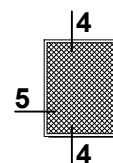

Hmax = 1500 mm
Lmax = 1500 mm
Fmax = H x L = 2.25 m²

Profil PG MRSZ z PL MRSZ

Hmax = 2500 mm
Lmax = 1500 mm
Fmax = H x L = 3.75 m²

MRS/MRSZ

Profile moskitier

MRS Moskitiera ramkowa stała

Skala 1:1

MRSZ Moskitiera ramkowa stała - do okien aluminiowych (zlicowanych)

Moskitiery - przykłady zabudowy

Skala 1:4

1 MRS - 01

Moskitiery - przykłady zabudowy

Skala 1:4

2 MRS - 01

Moskitiery - przykłady zabudowy

Skala 1:4

3 MRS - 01

Moskitiery - przykłady zabudowy

Skala 1:4

4 MRS - 02

Moskitiery - przykłady zabudowy

Skala 1:4

5 MRS - 02

Moskitiery - przykłady zabudowy

Skala 1:4

6 MRS - 02

Moskitiery - przykłady zabudowy

Skala 1:4

7 MRSZ - 03

Skala 1:4

8 MRSZ - 03