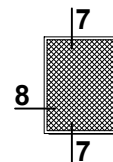

Hmax = 1500 mm
Lmax = 1500 mm
Fmax = H x L = 2.25 m²

Profil PG MRSZ z PL MRSZ

Hmax = 2500 mm
Lmax = 1500 mm
Fmax = H x L = 3.75 m²

MRS/MRSZ

Profile moskitier

MRS Moskitiera ramkowa stała

Skala 1:1

MRSZ Moskitiera ramkowa stała - do okien aluminiowych (zlicowanych)

Moskitiery - przykłady zabudowy

Skala 1:4

1 MRS - 01

Moskitiery - przykłady zabudowy

Skala 1:4

2 MRS - 01

Moskitiery - przykłady zabudowy

Skala 1:4

3 MRS - 01

Moskitiery - przykłady zabudowy

Skala 1:4

4 MRS - 02

Moskitiery - przykłady zabudowy

Skala 1:4

5 MRS - 02

Moskitiery - przykłady zabudowy

Skala 1:4

6 MRS - 02

Moskitiery - przykłady zabudowy

Skala 1:4

7 MRSZ - 03

Skala 1:4

8 MRSZ - 03