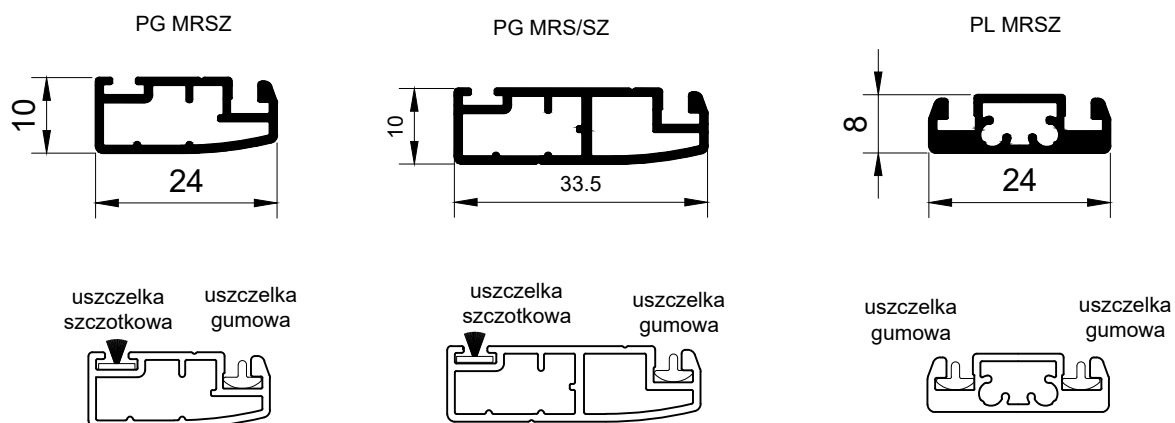

Maksymalne wymiary moskitier

MRS Moskitiera ramkowa stała

Profil PG MRS

Hmax = 1500 mm
Lmax = 1500 mm
Fmax = H x L = 2.25 m²

Profil PG MRS z PL MRS

Hmax = 2500 mm
Lmax = 1600 mm
Fmax = H x L = 4.0 m²

Profil PG MRS z PG/SZ MRS
Profil PG/SZ MRS

Hmax = 1200 mm
Lmax = 1200 mm
Fmax = H x L = 1.44 m²

Profil PG/SZ MRS z PL MRS

Hmax = 2300 mm
Lmax = 1300 mm
Fmax = H x L = 2.99 m²

MRSZ Moskitiera ramkowa stała - do okien aluminiowych (zlicowanych)

Profil PG MRSZ

Hmax = 1500 mm
Lmax = 1500 mm
Fmax = H x L = 2.25 m²

Profil PG MRSZ z PL MRSZ

Hmax = 2500 mm
Lmax = 1500 mm
Fmax = H x L = 3.75 m²

MRS/MRSZ

Profile moskitier

MRS Moskitiera ramkowa stała

Skala 1:1

MRSZ Moskitiera ramkowa stała - do okien aluminiowych (zlicowanych)

Moskitiery - przykłady zabudowy

Skala 1:4

1 MRS - 01

Moskitiery - przykłady zabudowy

Skala 1:4

2 MRS - 01

Moskitiery - przykłady zabudowy

Skala 1:4