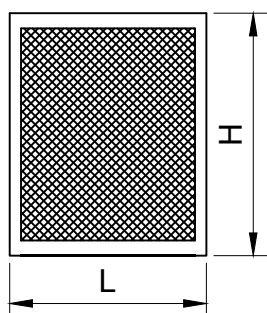

Maksymalne wymiary moskitier

MRS Moskitiera ramkowa stała

Profil PG MRS

Hmax = 1500 mm
Lmax = 1500 mm
Fmax = H x L = 2.25 m²

Profil PG MRS z PL MRS

Hmax = 2500 mm
Lmax = 1600 mm
Fmax = H x L = 4.0 m²

Profil PG MRS z PG/SZ MRS
Profil PG/SZ MRS

Hmax = 1200 mm
Lmax = 1200 mm
Fmax = H x L = 1.44 m²

Profil PG/SZ MRS z PL MRS

Hmax = 2300 mm
Lmax = 1300 mm
Fmax = H x L = 2.99 m²

MRSZ Moskitiera ramkowa stała - do okien aluminiowych (zlicowanych)

Profil PG MRSZ

Hmax = 1500 mm
Lmax = 1500 mm
Fmax = H x L = 2.25 m²

Profil PG MRSZ z PL MRSZ

Hmax = 2500 mm
Lmax = 1500 mm
Fmax = H x L = 3.75 m²

MRS/MRSZ

Profile moskitier

MRS Moskitiera ramkowa stała

Skala 1:1

MRSZ Moskitiera ramkowa stała - do okien aluminiowych (zlicowanych)