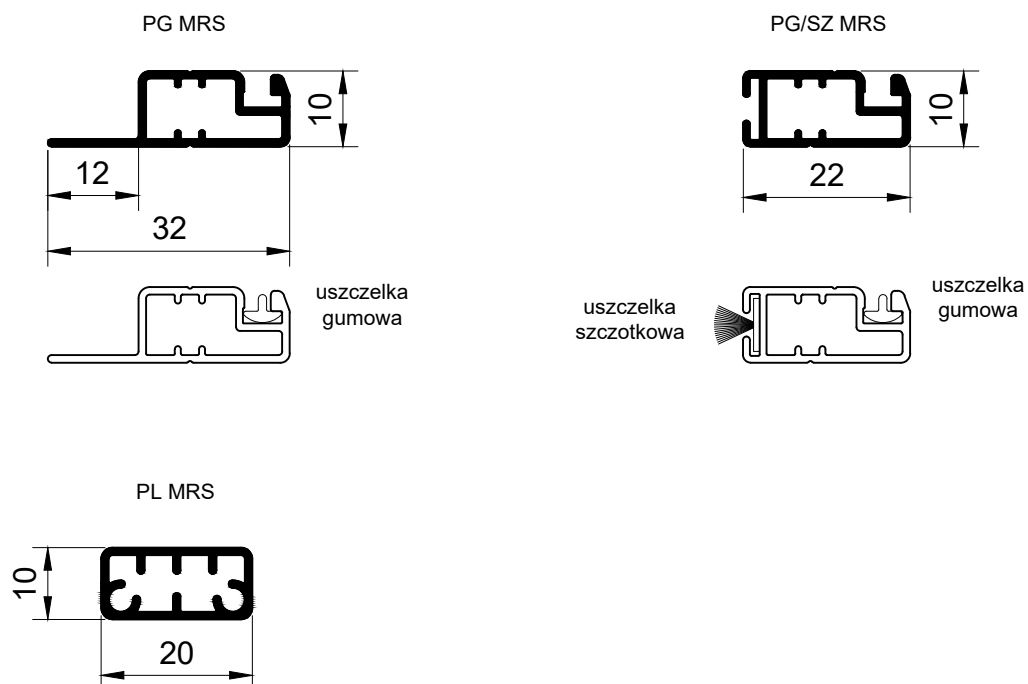

Maksymalne wymiary moskitier

MRS Moskitiera ramkowa stała

Profil PG MRS

Hmax = 1500 mm
Lmax = 1500 mm
Fmax = H x L = 2.25 m²

Profil PG MRS z PL MRS

Hmax = 2500 mm
Lmax = 1600 mm
Fmax = H x L = 4.0 m²

Profil PG MRS z PG/SZ MRS
Profil PG/SZ MRS

Hmax = 1200 mm
Lmax = 1200 mm
Fmax = H x L = 1.44 m²

Profil PG/SZ MRS z PL MRS

Hmax = 2300 mm
Lmax = 1300 mm
Fmax = H x L = 2.99 m²

MRSZ Moskitiera ramkowa stała - do okien aluminiowych (zlicowanych)

Profil PG MRSZ

Hmax = 1500 mm
Lmax = 1500 mm
Fmax = H x L = 2.25 m²

Profil PG MRSZ z PL MRSZ

Hmax = 2500 mm
Lmax = 1500 mm
Fmax = H x L = 3.75 m²

MRS/MRSZ

Profile moskitier

MRS Moskitiera ramkowa stała

Skala 1:1

MRSZ Moskitiera ramkowa stała - do okien aluminiowych (zlicowanych)

Moskitiery - przykłady zabudowy

Skala 1:4

1 MRS - 01

Moskitiery - przykłady zabudowy

Skala 1:4

2 MRS - 01

Moskitiery - przykłady zabudowy

Skala 1:4