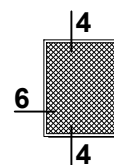

Hmax = 1500 mm
Lmax = 1500 mm
Fmax = H x L = 2.25 m²

Profil PG MRSZ z PL MRSZ

Hmax = 2500 mm
Lmax = 1500 mm
Fmax = H x L = 3.75 m²

MRS/MRSZ

Profile moskitier

MRS Moskitiera ramkowa stała

Skala 1:1

MRSZ Moskitiera ramkowa stała - do okien aluminiowych (zlicowanych)

Moskitiery - przykłady zabudowy

Skala 1:4

1 MRS - 01

Moskitiery - przykłady zabudowy

Skala 1:4

2 MRS - 01

Moskitiery - przykłady zabudowy

Skala 1:4

3 MRS - 01

Moskitiery - przykłady zabudowy

Skala 1:4

4 MRS - 02

Moskitiery - przykłady zabudowy

Skala 1:4

5 MRS - 02

Moskitiery - przykłady zabudowy

Skala 1:4

6 MRS - 02

Moskitiery - przykłady zabudowy

Skala 1:4

7 MRSZ - 03

Skala 1:4

8 MRSZ - 03