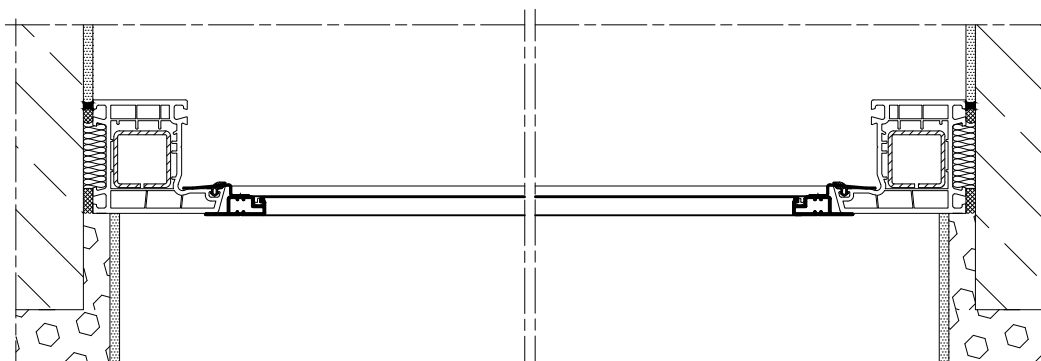

Hmax = 1500 mm
Lmax = 1500 mm
Fmax = H x L = 2.25 m²

Profil PG MRSZ z PL MRSZ

Hmax = 2500 mm
Lmax = 1500 mm
Fmax = H x L = 3.75 m²

MRS/MRSZ

Profile moskitier

MRS Moskitiera ramkowa stała

Skala 1:1

MRSZ Moskitiera ramkowa stała - do okien aluminiowych (zlicowanych)

Moskitiery - przykłady zabudowy

Skala 1:4

1 MRS - 01

Moskitiery - przykłady zabudowy

Skala 1:4

2 MRS - 01

Moskitiery - przykłady zabudowy

Skala 1:4

3 MRS - 01

Moskitiery - przykłady zabudowy

Skala 1:4

4 MRS - 02

Moskitiery - przykłady zabudowy

Skala 1:4

5 MRS - 02

Moskitiery - przykłady zabudowy

Skala 1:4

6 MRS - 02

Moskitiery - przykłady zabudowy

Skala 1:4

7 MRSZ - 03

Skala 1:4

8 MRSZ - 03