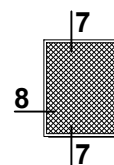

Maksymalne wymiary moskitier

MRS Moskitiera ramkowa stała

Profil PG MRS

Hmax = 1500 mm
Lmax = 1500 mm
Fmax = H x L = 2.25 m²

Profil PG MRS z PL MRS

Hmax = 2500 mm
Lmax = 1600 mm
Fmax = H x L = 4.0 m²

Profil PG MRS z PG/SZ MRS
Profil PG/SZ MRS

Moskitiery - przykłady zabudowy

Skala 1:4

1 MRS - 01

Moskitiery - przykłady zabudowy

Skala 1:4

2 MRS - 01

Moskitiery - przykłady zabudowy

Skala 1:4

3 MRS - 01

Moskitiery - przykłady zabudowy

Skala 1:4

4 MRS - 02

Moskitiery - przykłady zabudowy

Skala 1:4

5 MRS - 02

Moskitiery - przykłady zabudowy

Skala 1:4

6 MRS - 02

Moskitiery - przykłady zabudowy

Skala 1:4

7 MRSZ - 03

Skala 1:4

8 MRSZ - 03