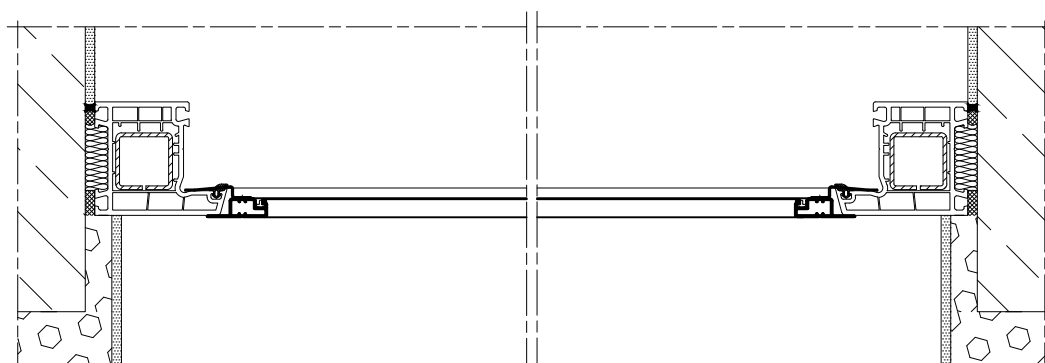

Hmax = 1200 mm
Lmax = 1200 mm
Fmax = H x L = 1.44 m²

Profil PG/SZ MRS z PL MRS

Hmax = 2300 mm
Lmax = 1300 mm
Fmax = H x L = 2.99 m²

MRSZ Moskitiera ramkowa stała - do okien aluminiowych (zlicowanych)

Profil PG MRSZ

Hmax = 1500 mm
Lmax = 1500 mm
Fmax = H x L = 2.25 m²

Profil PG MRSZ z PL MRSZ

Hmax = 2500 mm
Lmax = 1500 mm
Fmax = H x L = 3.75 m²

MRS/MRSZ

Profile moskitier

MRS Moskitiera ramkowa stała

Skala 1:1

MRSZ Moskitiera ramkowa stała - do okien aluminiowych (zlicowanych)

Moskitiery - przykłady zabudowy

Skala 1:4

1 MRS - 01

Moskitiery - przykłady zabudowy

Skala 1:4

2 MRS - 01

Moskitiery - przykłady zabudowy

Skala 1:4

3 MRS - 01

Moskitiery - przykłady zabudowy

Skala 1:4

4 MRS - 02

Moskitiery - przykłady zabudowy

Skala 1:4

5 MRS - 02

Moskitiery - przykłady zabudowy