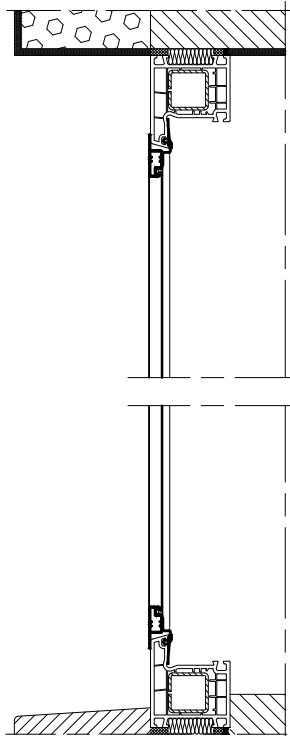

Oznaczenie katalogowe systemu

Tytuł rysunku

MRS/MRSZ

Moskitiery - przykłady zabudowy

Piktogram (oznaczenie przekroju)

Skala 1:4

Skala rysunku

1 MRS - 01

Data aktualizacji

06/2018

MRS / 03

Numer strony

Numer przekroju (zgodny z piktogramem)

Wariant przekroju

1 MRS - 01

System

Maksymalne wymiary moskitier

MRS Moskitiera ramkowa stała

Profil PG MRS

Hmax = 1500 mm
Lmax = 1500 mm
Fmax = H x L = 2.25 m²

Profil PG MRS z PL MRS

Hmax = 2500 mm
Lmax = 1600 mm
Fmax = H x L = 4.0 m²

Profil PG MRS z PG/SZ MRS
Profil PG/SZ MRS

Hmax = 1200 mm
Lmax = 1200 mm
Fmax = H x L = 1.44 m²

Profil PG/SZ MRS z PL MRS

Hmax = 2300 mm
Lmax = 1300 mm
Fmax = H x L = 2.99 m²

MRSZ Moskitiera ramkowa stała - do okien aluminiowych (zlicowanych)

Profil PG MRSZ