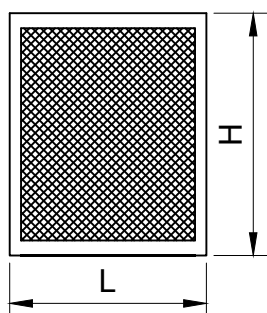

Data aktualizacji

06/2018

MRS / 03

Numer strony

Numer przekroju (zgodny z piktogramem)

Wariant przekroju

1 MRS - 01

System

Maksymalne wymiary moskitier

MRS Moskitiera ramkowa stała

Profil PG MRS

Hmax = 1500 mm
Lmax = 1500 mm
Fmax = H x L = 2.25 m²

Profil PG MRS z PL MRS

Hmax = 2500 mm
Lmax = 1600 mm
Fmax = H x L = 4.0 m²

Profil PG MRS z PG/SZ MRS
Profil PG/SZ MRS

Hmax = 1200 mm
Lmax = 1200 mm
Fmax = H x L = 1.44 m²

Profil PG/SZ MRS z PL MRS

Hmax = 2300 mm
Lmax = 1300 mm
Fmax = H x L = 2.99 m²

MRSZ Moskitiera ramkowa stała - do okien aluminiowych (zlicowanych)

Profil PG MRSZ

Hmax = 1500 mm
Lmax = 1500 mm
Fmax = H x L = 2.25 m²

Profil PG MRSZ z PL MRSZ

Hmax = 2500 mm
Lmax = 1500 mm
Fmax = H x L = 3.75 m²

MRS/MRSZ

Profile moskitier

MRS Moskitiera ramkowa stała

Skala 1:1

MRSZ Moskitiera ramkowa stała - do okien aluminiowych (zlicowanych)