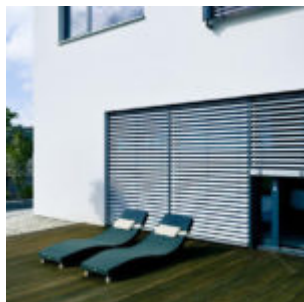

Żaluzje fasadowe

Nowość! Żaluzje fasadowe

Już teraz w ofercie żaluzje fasadowe! Do produkcji i do sprzedaży wprowadziliśmy żaluzje fasadowe – produkt łączący estetykę z funkcjonalnością i ponadczasową elegancją.

Żaluzje fasadowe to nowoczesny produkt, montowany na zewnątrz fasady budynku. Lekka i minimalistyczna konstrukcja żaluzji doskonale sprawdza się w nowoczesnych obiektach architektonicznych.

Żaluzje stanowią skuteczną ochronę wnętrza budynku przed nadmiernym nasłonecznieniem pomieszczeń, jak również poprawiają estetykę samego obiektu. Montowane na dużych elewacjach, żaluzje pełnią funkcję izolatora. Pozwala to zapewnić odpowiedni i regularny rozkład temperatury we wnętrzu budynku.

Żaluzje fasadowe to:

- wysoki komfort termiczny
- ciekawy design
- minimalistyczna konstrukcja aluminiowa
- duża odporność na czynniki zewnętrzne
- wysoka klasa powłok lakierniczych
- szeroki wybór sterowań połączonych z automatyką pogodową.